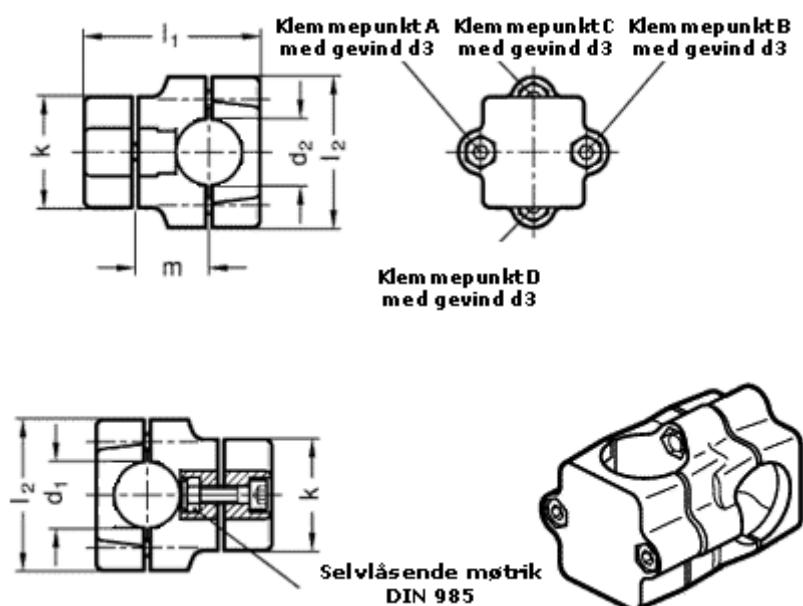

Varenummer: 20134B40B40762BL
Beskrivelse: E+G Kryds forbinder
GN134-B40-B40-76-2-BL

Mål

d1	= 40
d2	= 40
d3	= M10
k	= 76
l1	= 125.0
l2	= 98
m	= 55.0

Vippehåndtag = GN 911-M10-55 skal bestilles separat